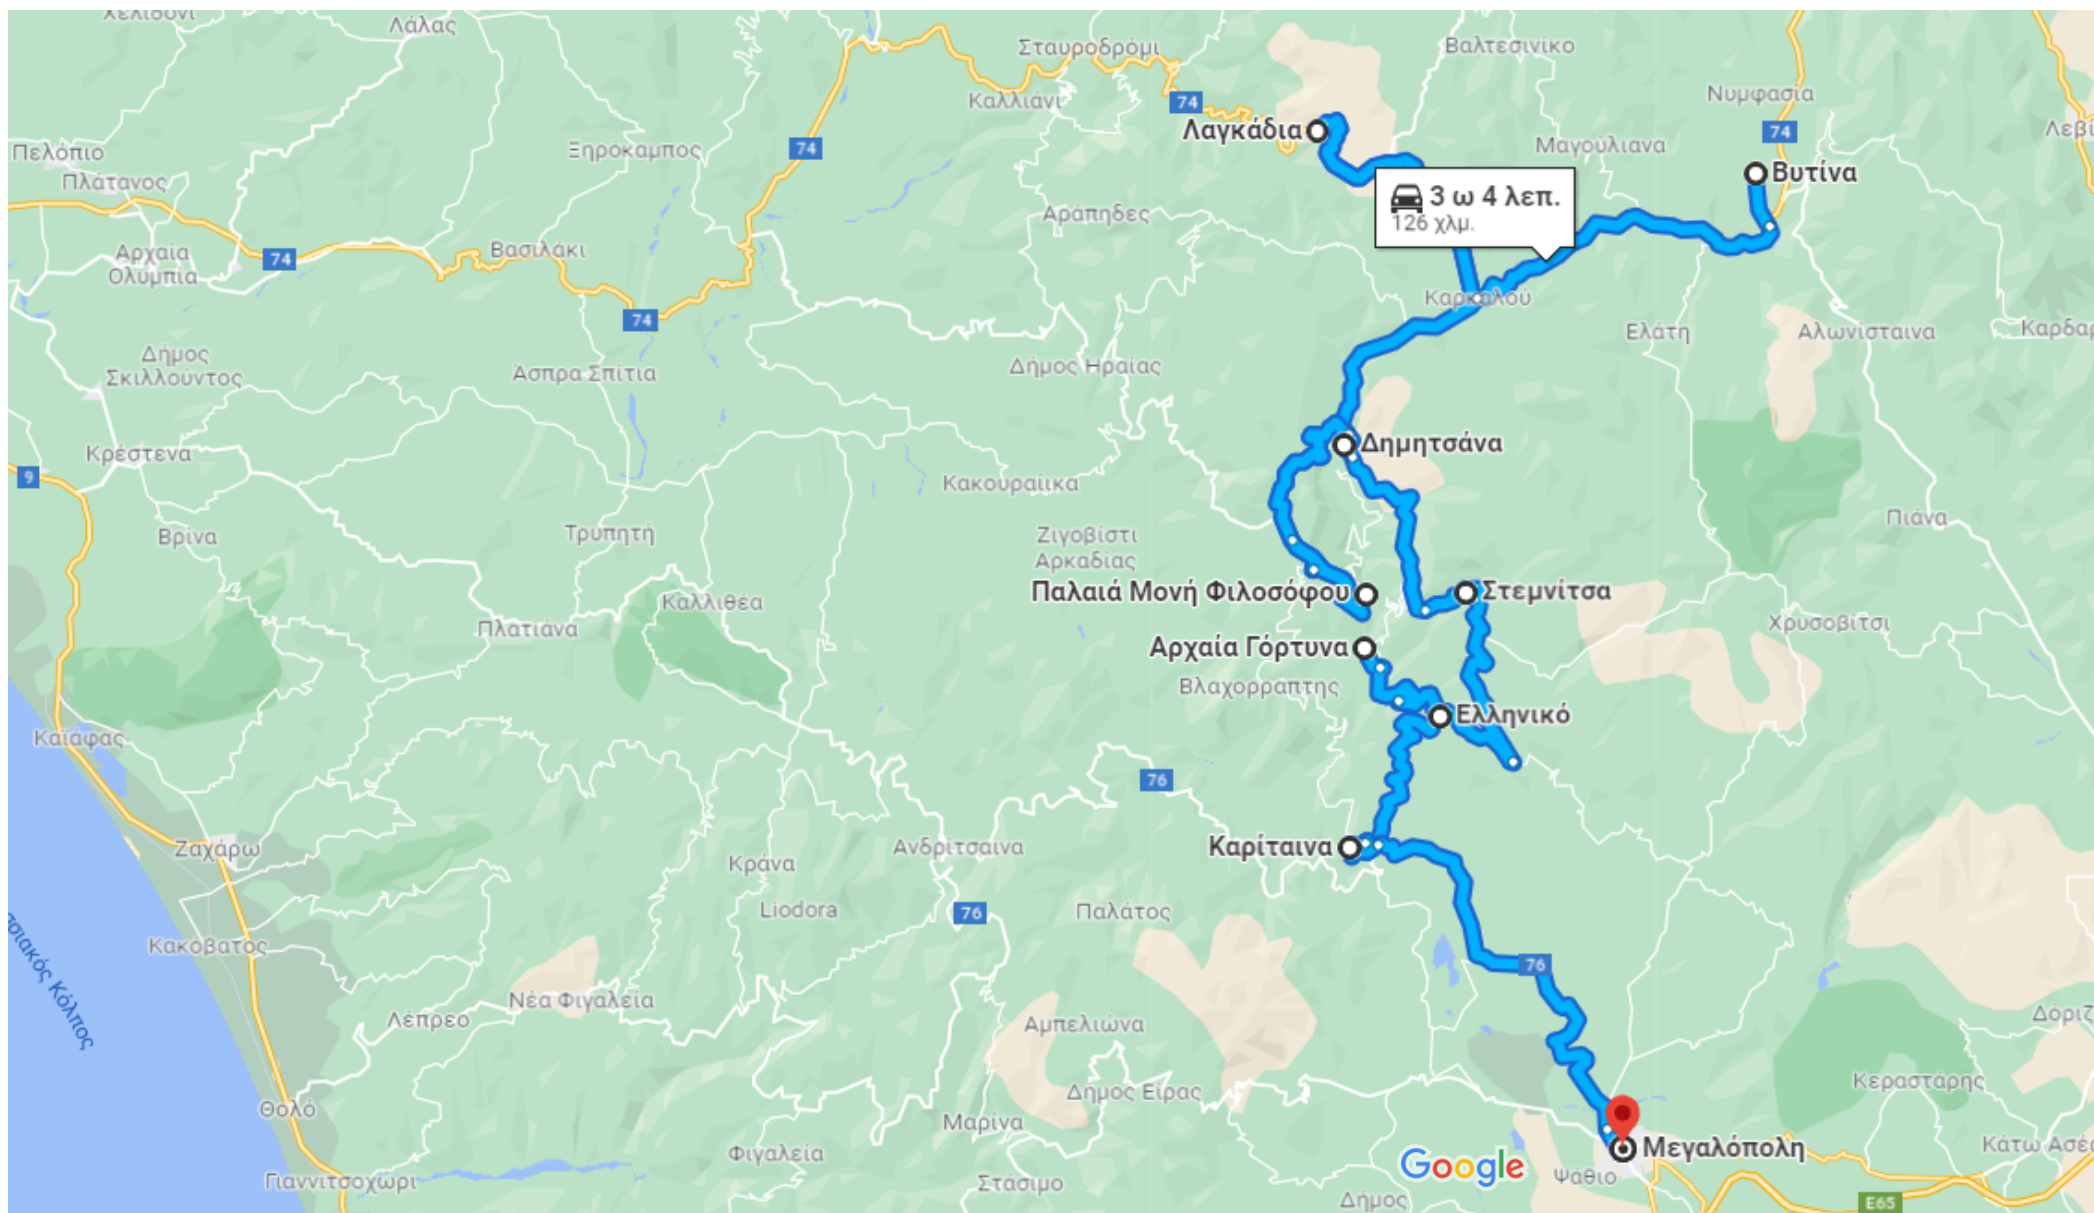

Βυτίνα, 220 10 προς Μεγαλόπολη, 222 00

Οδήγηση 126 χλμ., 3 ω 4 λεπτ.

Δεδομένα χάρτη ©2022 5 χιλιόμετρα

μέσω ΕΟ Τρίπολης

3 ω 4 λεπτ.

Ολυμπίας/ΕΟ74

126 χλμ.

3 ω 4 λεπτ. χωρίς κυκλοφορία

Εξερευνήστε τον προορισμό Μεγαλόπολη

Εστιατόρια Ξενοδοχεία Βενζινάδικα Χώροι Περισσότερα  
στάθμευσης